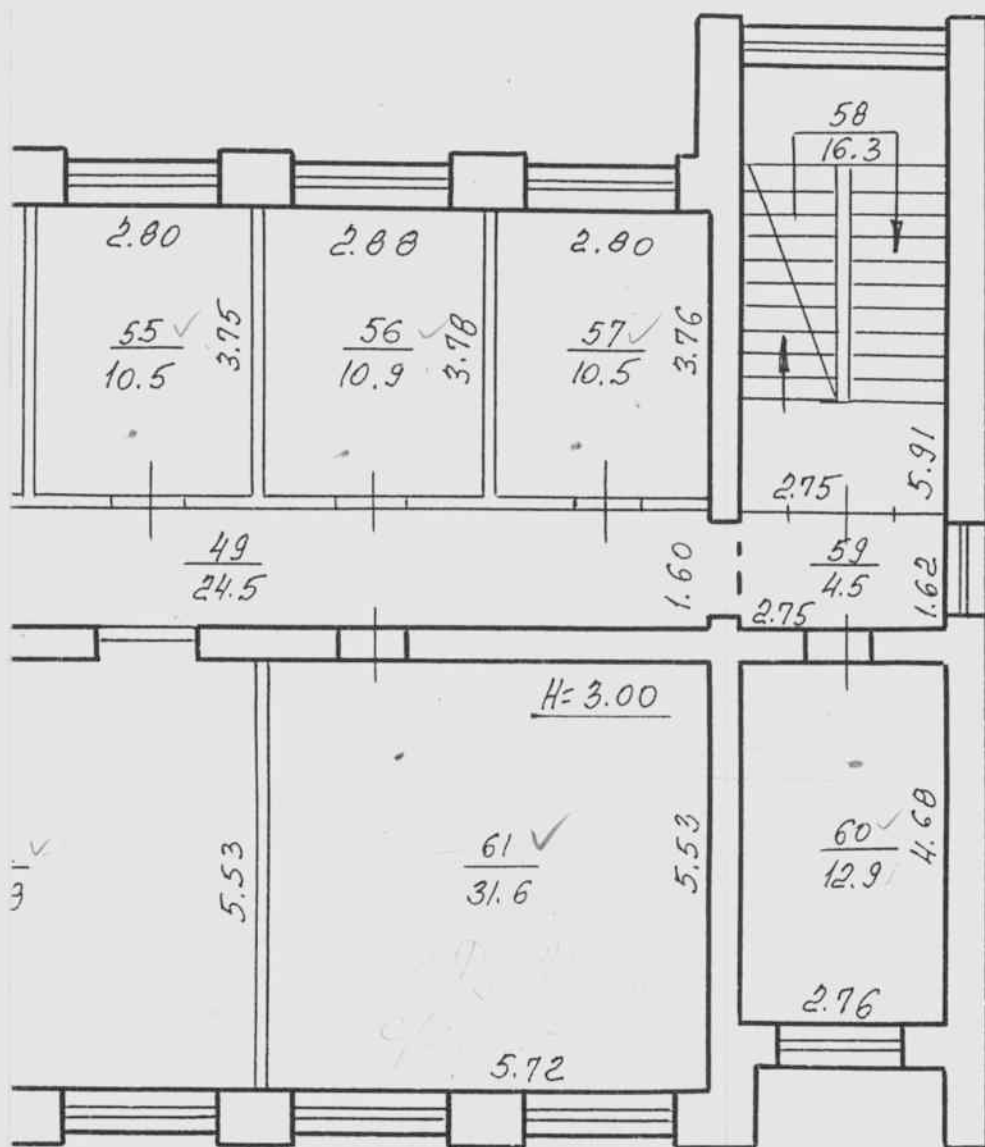

ПОПОВЕРХОВИЙ ПЛАН

будівель на вул. Волі буд. № 1
місто, с. Заліч квартал №

Масштаб 1: 100

Літер „А“ поверх II

ДИПЛОМ ЖИТЛО

в.р. Л. Шевчук
 Довгалюк
 Стянух