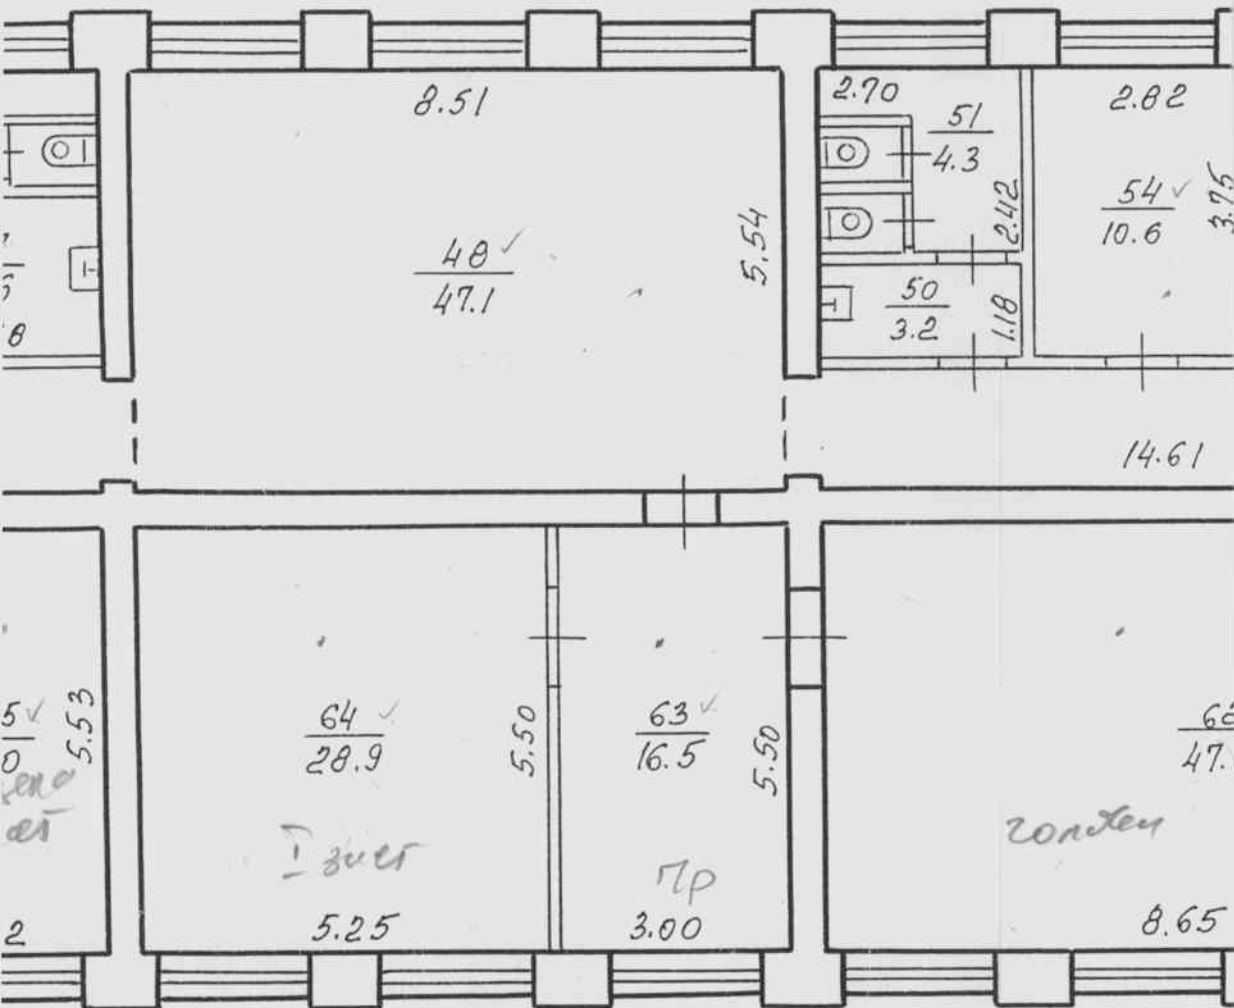

ПОПОВЕРХОВИЙ ПЛАН

будівель на вул. Волі буд. № 1
місто, с. Заліч квартал №

Масштаб 1: 100

Літер „А“ поверх II

ДИПЛОМ ЖИТЛО

в.р. Л. Шевчук
 Довгалюк
 Стянух